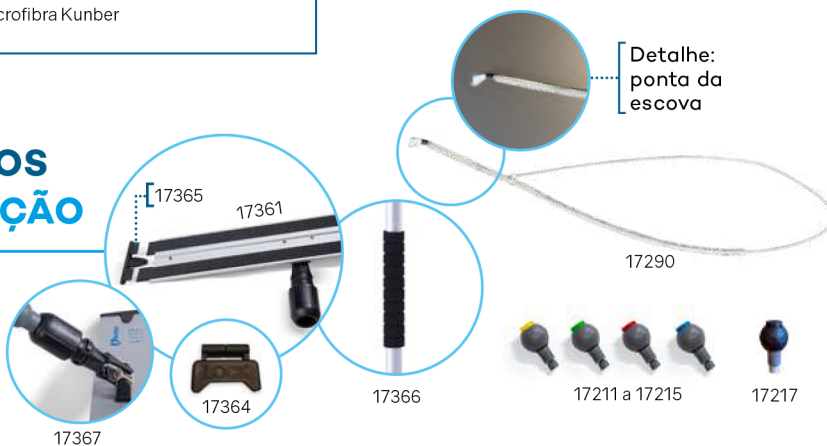

ACESSÓRIOS DE REPOSIÇÃO

Detalhe: **ponta da escova**

17367

17364

17366

17290

17211 a 17215

17217